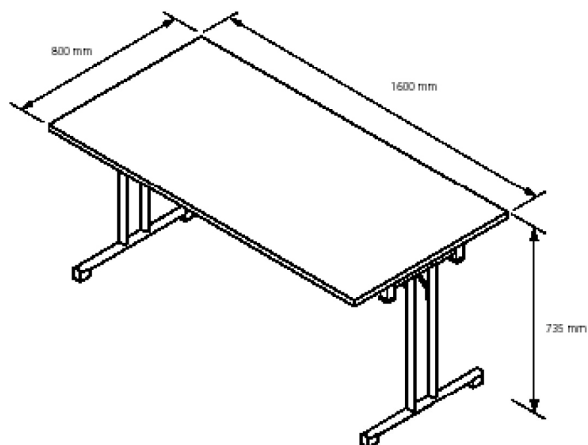

SKLOPNÉ STOLY

SKLOPNÉ STOLY KANCELARSKÉ STOLY

Sklopné stoly:

1. stolová deska – lamino o tloušťce 25 mm, hrana ABS 3 mm
2. sklopná podnož umožňující stohovatelnost stolů na sebe
3. sklopný mechanismus

- praktické skládací stoly do jednacích místností, rychlá montáž a demontáž dle potřeb uživatele
- šetří místo při uskladnění – lze je stohovat na sebe, malé nároky na plochu, vždy k dispozici
- kovové podnoží z ocelových trubek s aretací ve svislé poloze
- povrchová úprava podnoží tvrdochromem

Stůl sklopný 140x80 cm
TQ00201- □ cena: **5150,- Kč**
 bez DPH

Hmotnost balení: 27 kg

Stůl sklopný 160x80 cm
TQ00200- □ cena: **5350,- Kč**
 bez DPH

Hmotnost balení: 30 kg

ZAKLADNÍ DEKORY	DOPLŇKOVÉ DEKORY
 S - světlá hruška	 G - světlý javor
 M - koňak	 L - olše
 Z - přírodní světlý dub	 R - světle šedá
 F - hnědý ořech	 T - teak