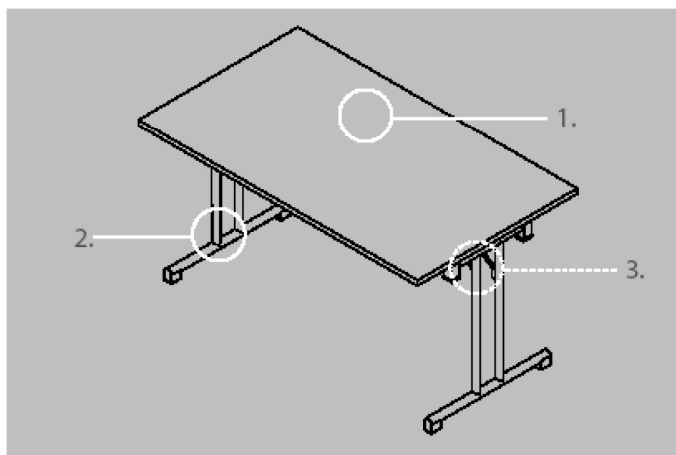

SKLOPNÉ STOLY

SKLOPNÉ STOLY KANCELARSKÉ STOLY

Sklopné stoly:

1. stolová deska – lamino o tloušťce 25 mm, hrana ABS 3 mm
2. sklopná podnož umožňující stohovatelnost stolů na sebe
3. sklopný mechanismus

- praktické skládací stoly do jednacích místností, rychlá montáž a demontáž dle potřeb uživatele
- šetří místo při uskladnění – lze je stohovat na sebe, malé nároky na plochu, vždy k dispozici
- kovové podnoží z ocelových trubek s aretací ve svislé poloze
- povrchová úprava podnoží tvrdochromem

Stůl sklopný 140x80 cm
TQ00201- □ cena: **5150,- Kč**
 bez DPH

Hmotnost balení: 27 kg

Stůl sklopný 160x80 cm
TQ00200- □ cena: **5350,- Kč**
 bez DPH

Hmotnost balení: 30 kg

ZAKLADNÍ DEKORY	DOPLŇKOVÉ DEKORY
 S - světlá hruška	 G - světlý javor
 M - koňak	 L - olše
 Z - přírodní světlý dub	 R - světle šedá
 F - hnědý ořech	 T - teak