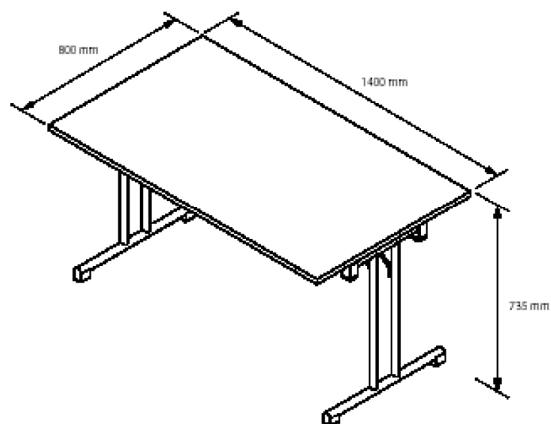

SKLOPNÉ STOLY

SKLOPNÉ STOLY KANCELARSKÉ STOLY

Sklopné stoly:

1. stolová deska – lamino o tloušťce 25 mm, hrana ABS 3 mm
2. sklopná podnož umožňující stohovatelnost stolů na sebe
3. sklopný mechanismus

- praktické skládací stoly do jednacích místností, rychlá montáž a demontáž dle potřeb uživatele
- šetří místo při uskladnění – lze je stohovat na sebe, malé nároky na plochu, vždy k dispozici
- kovové podnoží z ocelových trubek s aretací ve svislé poloze
- povrchová úprava podnoží tvrdochromem

Stůl sklopný 140x80 cm
TQ00201- □ cena: **5150,- Kč**
 bez DPH

Hmotnost balení: 27 kg

Stůl sklopný 160x80 cm
TQ00200- □ cena: **5350,- Kč**
 bez DPH

Hmotnost balení: 30 kg

ZAKLADNÍ DEKORY	DOPLŇKOVÉ DEKORY
 S - světlá hruška	 G - světlý javor
 M - koňak	 L - olše
 Z - přírodní světlý dub	 R - světle šedá
 F - hnědý ořech	 T - teak