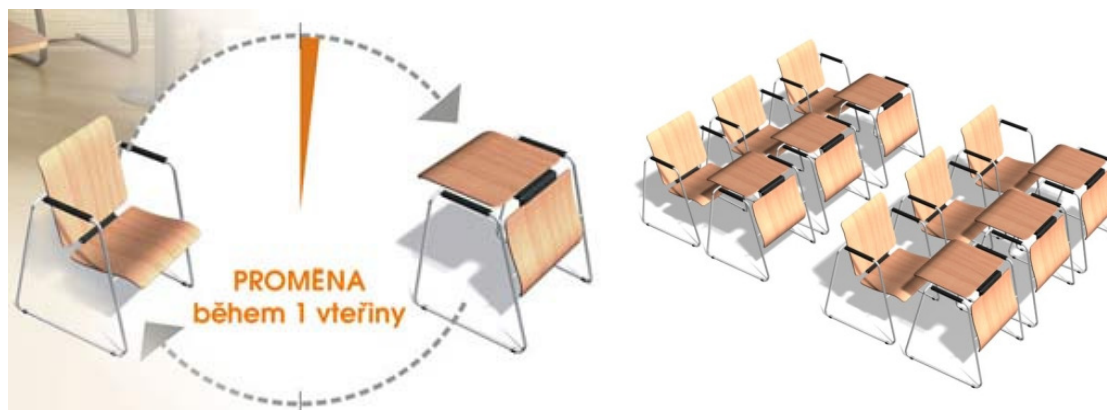

SEATTABLE

ORIGINALITA

Nábytek ST.L řeší jedinečným způsobem problém rychlé proměny prázdné místnosti na přednáškový sál, školící místnost, učebnu či prostor pro společnou diskusi apod. Například učebnu s X pracovními místy lze během několika minut změnit v přednáškový sál s 2X místy k sezení. Naprosto jedinečná vlastnost ST.L spočívá v tom, že k této proměně není třeba do místnosti přinést jediný kus dalšího nábytku. Originalita tohoto řešení byla oceněna na světových výstavách v USA a Itálii.

FLEXIBILITA

Nábytek ST.L je stohovatelný jako židle či jako stůl. Vyskládaný nábytek lze naložit na speciální přepravní vozík. To umožňuje v případě potřeby jednoduše vyklidit celou místnost a uvolnit potřebný prostor. Navíc není během přípravy konference či školení nutné stěhovat židle dovnitř a stoly ven. Rovněž není potřeba mít vyhrazený úložný prostor zvláště pro židle a zvláště pro stoly. Pouze podle potřeb konkrétních akcí bude určeno, kolik kusů nábytku ST.L bude použito jako židle a kolik jako stoly.

VARIABILITA

Pracovní stůl a pohodlná židle v jednom kusu nábytku. Pomocí mechanismu skrytého na zadní straně každého sedadla lze provést jednoduchou a hladkou přeměnu židle na stůl a obráceně. To vše během jediné vteřiny a pouze jednou rukou. Provedení kovové konstrukce navíc umožňuje přisunutí židle ke stolu tak blízko, jak vám bude vyhovovat.

STYL

Nábytek ST.L byl navržen a vytvořen s obrovským smyslem pro detail. Jednoduchý design s ergonomickými křivkami vyhovuje veškerým požadavkům na funkčnost, flexibilitu a ergonomii jak pro stůl, tak pro židli.