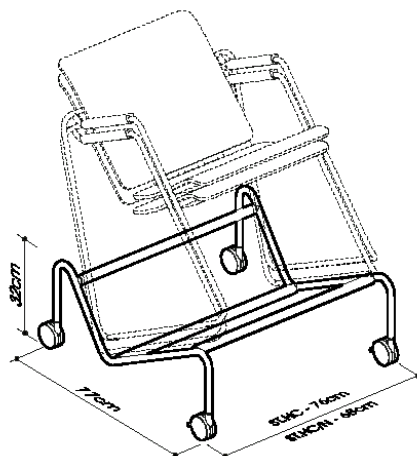

Doplňky:

1. **CLP** - spojovací klip (slouží ke spojení židlí do sestav), cena bez DPH **42,- Kč**
   ST.HC - vozík (slouží k rychlému přemísťování), rozměry 76x77x32v cm
2. ❖ Cena bez DPH **ST.HC** (hliník) **2 682,- Kč**
   - ❖ Cena bez DPH **ST.HC/CHR** (chrom) **3 250,- Kč**

vozík ST.HC